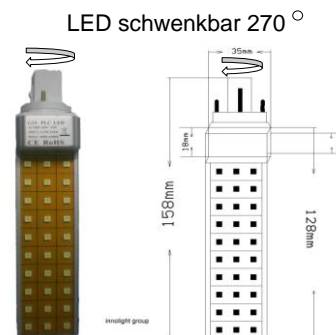

innolight FASSADE, Flutlicht

Best. Nr.	Modell		L	B	H	Leistung	Ausführung	VP-Einheit
51010	IFAS-170HQI	Leuchte incl. EVG	215	110	430	1x70W HQI	Aluminium	1
51019	IFAS-113LED	Leuchte incl. LED	215	110	430	1x13W LED	Aluminium	1
51020	IFAS-213LED	Leuchte incl. LED	215	110	430	2x13W LED	Aluminium	1
51021	IFAS-313LED	Leuchte incl. LED	215	110	430	3x13W LED	Aluminium	1
51022	IFAS-413LED	Leuchte incl. LED	215	110	430	4x13W LED	Aluminium	1

Technische Daten

Netzspannung:	230V/50Hz +/-20%	
Gehäusematerial:	Aluminium	- Aluminium Gehäuse
Standardfarbe:	Antrazit	- Lichtkopf 45 Grad schwenkbar
Frontscheibe:	Glas	- inklusive Befestigungsplatte
Leuchtmittel:	1x70W HQI/ 13W;26W;39W;52W LED	- Schutzfaktor IP65
Schutzart:	IP65	
Schutzklasse:	I (CE)	
Betriebstemperaturbereich:	-18/ +40	