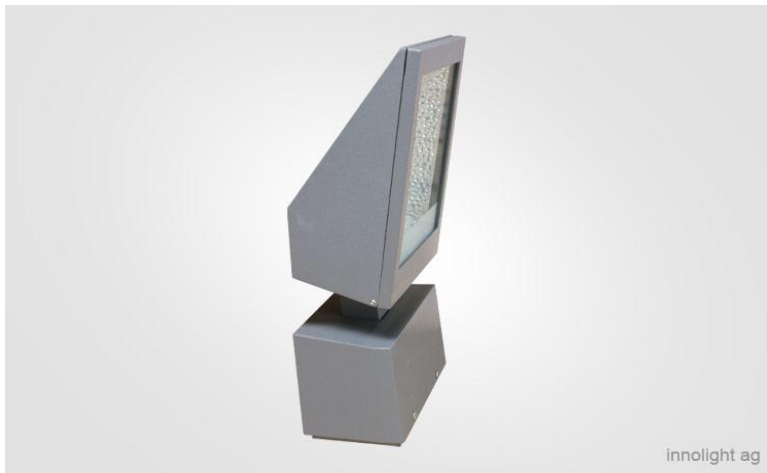

innolight FASSADE, Flutlicht

Best. Nr.	Modell		L	B	H	Leistung	Ausführung	VP-Einheit
51010	IFAS-170HQI	Leuchte incl. EVG	215	110	430	1x70W HQI	Aluminium	1
51019	IFAS-113LED	Leuchte incl. LED	215	110	430	1x13W LED	Aluminium	1
51020	IFAS-213LED	Leuchte incl. LED	215	110	430	2x13W LED	Aluminium	1
51021	IFAS-313LED	Leuchte incl. LED	215	110	430	3x13W LED	Aluminium	1
51022	IFAS-413LED	Leuchte incl. LED	215	110	430	4x13W LED	Aluminium	1

Technische Daten

Netzspannung:	230V/50Hz +/-20%	
Gehäusematerial:	Aluminium	- Aluminium Gehäuse
Standardfarbe:	Antrazit	- Lichtkopf 45 Grad schwenkbar
Frontscheibe:	Glas	- inklusive Befestigungsplatte
Leuchtmittel:	1x70W HQI/ 13W;26W;39W;52W LED	- Schutzfaktor IP65
Schutzart:	IP65	
Schutzklasse:	I (CE)	
Betriebstemperaturbereich:	-18/ +40	