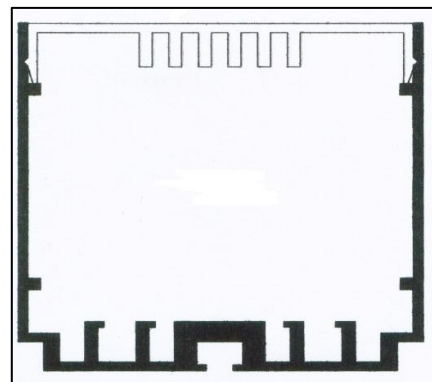

innolight Lichtbauelement T5

Best. Nr.	Modell		L	B	H	Leistung	Ausführung	VP-Einheit
56060	LBE 14	Lichtbauelement 14W	667	63	60	1x14W	Alu. nature elox.	1
56061	LBE 21	Lichtbauelement 21W	935	63	60	1x21W	Alu. nature elox.	1
56062	LBE 28	Lichtbauelement 28W	1240	63	60	1x28W	Alu. nature elox.	1
56063	LBE 35	Lichtbauelement 35W	1540	63	60	1x35W	Alu. nature elox.	1
56064	LBE 39	Lichtbauelement 39W	940	63	60	1x39W	Alu. nature elox.	1
56065	LBE 49	Lichtbauelement 49W	1540	63	60	1x49W	Alu. nature elox.	1
56066	LBE 54	Lichtbauelement 54W	1240	63	60	1x54W	Alu. nature elox.	1
56057	LBE 80	Lichtbauelement 80W	1540	63	60	1x80W	Alu. nature elox.	1
56070	LBE 2_14	Lichtbauelement 14W	667	63	60	2x14W	Alu. nature elox.	1
56071	LBE 2_21	Lichtbauelement 21W	935	63	60	2x21W	Alu. nature elox.	1
56072	LBE 2_28	Lichtbauelement 28W	1240	63	60	2x28W	Alu. nature elox.	1
56073	LBE 2_35	Lichtbauelement 35W	1540	63	60	2x35W	Alu. nature elox.	1
56074	LBE 2_39	Lichtbauelement 39W	940	63	60	2x39W	Alu. nature elox.	1
56075	LBE 2_49	Lichtbauelement 49W	1540	63	60	2x49W	Alu. nature elox.	1
56076	LBE 2_54	Lichtbauelement 54W	1240	63	60	2x54W	Alu. nature elox.	1
56077	LBE 2_80	Lichtbauelement 80W	1540	63	60	2x80W	Alu. nature elox.	1