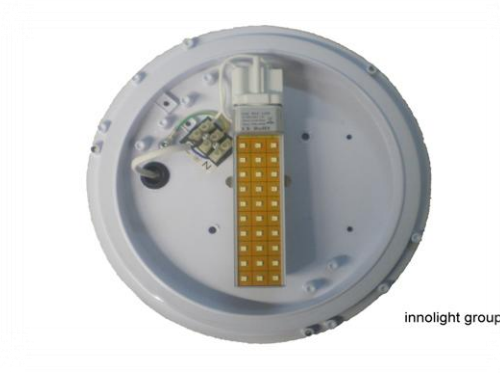

innolight SL2901 LED 13W

56300	SL2901 mit weissem Ring und LED	270	73	1x13W LED	Alu., Glas, IP55	1
56301	SL2901 mit dunkelm Ring und LED	270	73	1x13W LED	Alu., Glas, IP55	1

Als Standardleuchtfarbe wird Warm weiss mitgeliefert.

63115	PLC G24	LED Leuchtmittel	2 pin	13W	Warm weiss	3000-3300K	1
63116	PLC G24	LED Leuchtmittel	2 pin	13W	Kalt weiss	4000-4500K	1

Technische Daten

Netzspannung:	230V/50Hz +/-20%
Gehäusematerial:	Aluminium
Standardfarbe:	Weiss / Anthrazit
Frontscheibe:	Glas
Leuchtmittel:	1x13W LED
Schutzart:	IP55
Schutzklasse:	I (CE)
Betriebstemperaturbereich:	-18/ +40

- Aluminium Gehäuse
- Lichtkopf 270 Grad schwenkbar
- inklusive Befestigungsplatte
- Schutzfaktor IP55