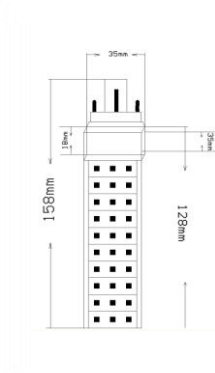

innolight SL2901 LED 13W

56300	SL2901 mit weissem Ring und LED	270	73	1x13W LED	Alu., Glas, IP55	1
56301	SL2901 mit dunkelm Ring und LED	270	73	1x13W LED	Alu., Glas, IP55	1

Als Standardleuchtfarbe wird Warm weiss mitgeliefert.

63115	PLC G24	LED Leuchtmittel	2 pin	13W	Warm weiss	3000-3300K	1
63116	PLC G24	LED Leuchtmittel	2 pin	13W	Kalt weiss	4000-4500K	1

Technische Daten

Netzspannung:	230V/50Hz +/-20%
Gehäusematerial:	Aluminium
Standardfarbe:	Weiss / Anthrazit
Frontscheibe:	Glas
Leuchtmittel:	1x13W LED
Schutzart:	IP55
Schutzklasse:	I (CE)
Betriebstemperaturbereich:	-18/ +40

- Aluminium Gehäuse
- Lichtkopf 270 Grad schwenkbar
- inklusive Befestigungsplatte
- Schutzfaktor IP55